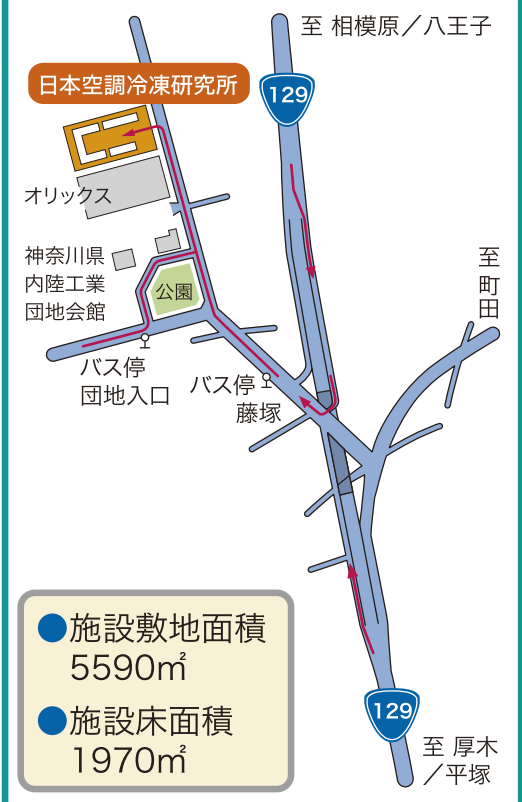

アクセスマップ

本厚木駅

小田急線(新宿~小田原)=本厚木駅下車→バス/タクシー

●バス: 本厚木駅(東口)バスセンター 10 番乗場の[厚 61 春日台団地行]または[厚 62 内陸工業団地行]または[厚 63 愛川バスセンター行]に乗車バス停[団地入口](乗車 約 35 分)下車→徒歩 3 分

●タクシー: 本厚木駅(北口・南口)タクシー乗場より(約25分)

海老名駅

小田急線(新宿~小田原)=海老名駅下車→バス

●バス: 海老名駅(西口)2 番乗場の内陸工業団地経由[海 01 内陸工業団地]経由愛川バスセンター行に乗車バス停[団地入口](乗車 約 30 分)下車→徒歩 3 分

相模原駅

JR 横浜線(八王子~東神奈川)乗換え=相模原駅下車→タクシー

●タクシー: 相模原駅(南口)タクシー乗場より(約 30 分)

〒243-0801
 神奈川県厚木市上依知 3003 番地(内陸工業団地内)
 Tel:046-286-0735 / Fax:046-286-1140

路線案内

周辺道路地図

本厚木駅周辺地図