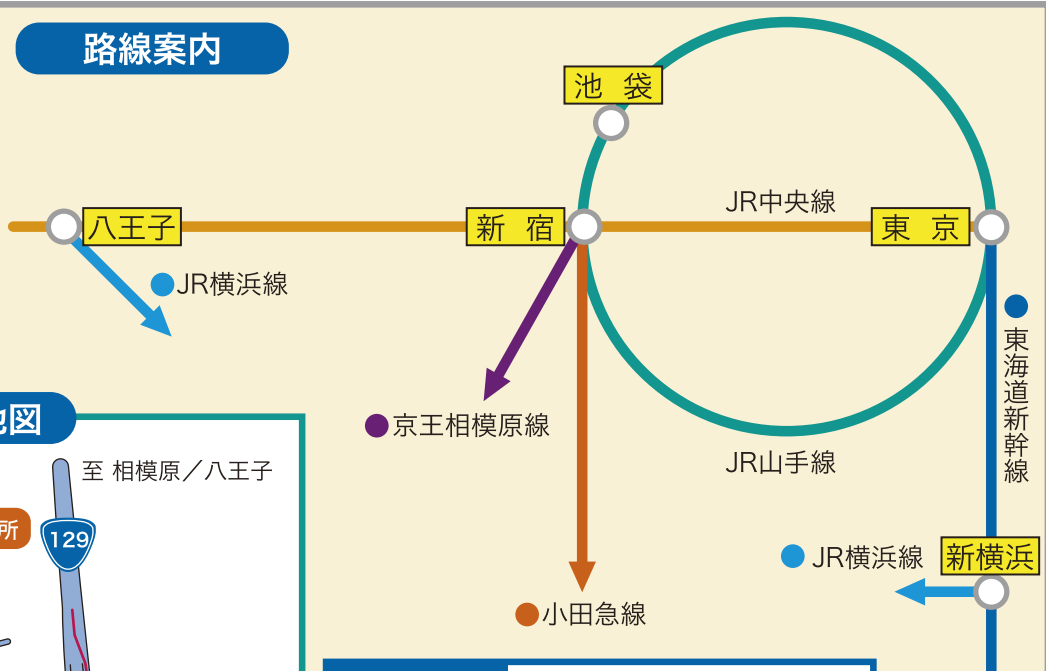

●バス: 海老名駅(西口)2 番乗場の内陸工業団地経由[海 01 内陸工業団地]経由愛川バスセンター行に乗車バス停[団地入口](乗車 約 30 分)下車→徒歩 3 分

相模原駅

JR 横浜線(八王子~東神奈川)乗換え=相模原駅下車→タクシー

●タクシー: 相模原駅(南口)タクシー乗場より(約 30 分)

〒243-0801
 神奈川県厚木市上依知 3003 番地(内陸工業団地内)
 Tel:046-286-0735 / Fax:046-286-1140

路線案内

周辺道路地図

本厚木駅周辺地図